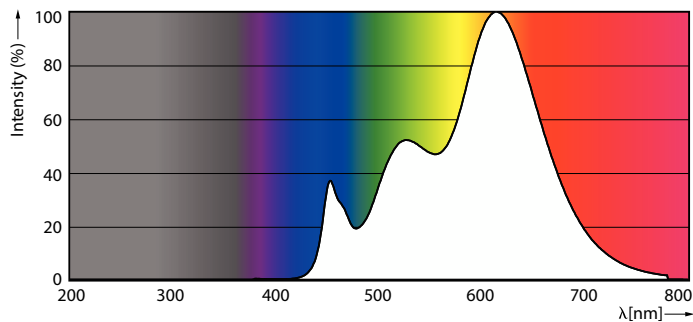

Accent Lighting Spots - MAS LEDspot VLE D 9.5-75W 927 PAR30S 25D

Spectral Power Distribution Colour - MAS LEDspot VLE D 9.5-75W 927
PAR30S 25D