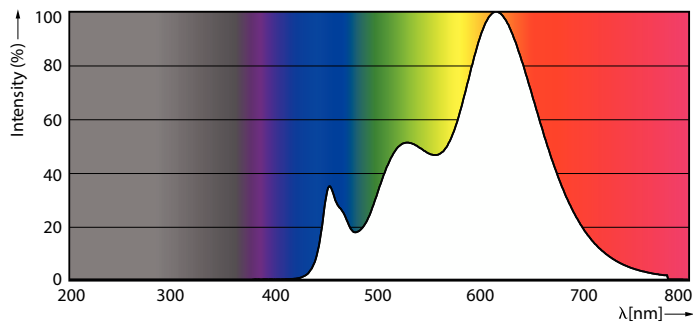

Accent Lighting Spots - MAS LEDspot VLE D 6-50W 927 PAR20 25D

Spectral Power Distribution Colour - MAS LEDspot VLE D 6-50W 927 PAR20 25D