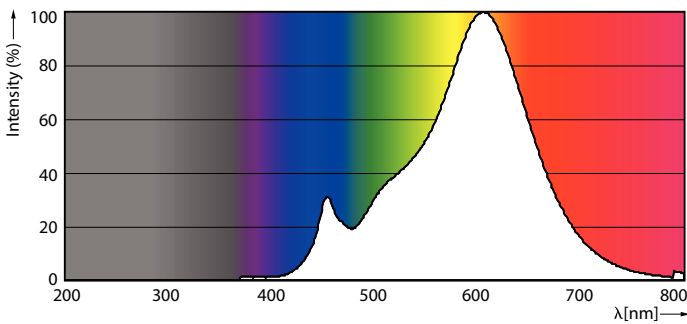

Fotometriske data

Spectral Power Distribution Colour - CoreProLEDspot ND2.8-40W R50 E14 827 36D