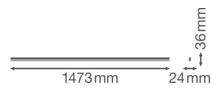

Specifikationer Ledvance LED Lysrender Linear Kompakt High Output
25W 2500lm - 830 Varm Hvid | 150cm

[Vis produkt](#)