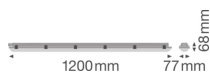

Specifikationer Ledvance LED Vandtæt Lysreder Fugttæt Value 20W 2400lm - 840 Kold Hvid | 120cm

[Vis produkt](#)