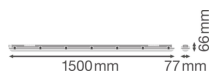

Specifikationer Ledvance LED Vandtæt Lysrender Fugttæt Value 25W 3000lm - 840 Kold Hvid | 150cm

[Vis produkt](#)