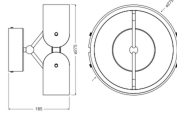

[Vis produkt](#)

Generel information

Artikelnummer	262546
EAN	4099854611438
Mærke	Ledvance
Producent navn	DECOR CURVE FELT WALL 20W 830 DG LEDV
Budgetlights all-in garanti	5 år
Gennemsnitlig Levetid (time)	30000

Teknisk information

Teknologi	LED Integreret
Volt (V)	220-240
Watt	20W
Dæmpbare	Nej, ikke dæmpbar
Antal lys	1
Farvekode	830 Varmt Hvidt
Farvetemperatur (Kelvin)	3000 Varmt Hvidt
Farvegengivelse (Ra)	80-89 - God farvegengivelse
Lys Farve	Hvid
Farveindstilling	Enkelt farve
Lysvinkel (grader)	100
Lumen (Lysfluks)	530lm