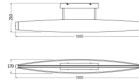

[Vis produkt](#)

Generel information

Artikelnummer	262553
EAN	4099854611452
Mærke	Ledvance
Producent navn	DECOR FLAT FELT CEILING 23W 830 DG LEDV
Budgetlights all-in garanti	5 år
Gennemsnitlig Levetid (time)	30000

Teknisk information

Teknologi	LED Integreret
Volt (V)	220-240
Watt	23W
Dæmpbare	Nej, ikke dæmpbar
Antal lys	1
Farvekode	830 Varmt Hvidt
Farvetemperatur (Kelvin)	3000 Varmt Hvidt
Farvegengivelse (Ra)	80-89 - God farvegengivelse
Lys Farve	Hvid
Farveindstilling	Enkelt farve
Lumen (Lysfluks)	800lm
Lysudbytte (Lm/W)	35