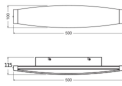

[Vis produkt](#)

Generel information

Artikelnummer	262558
EAN	4099854611483
Mærke	Ledvance
Producent navn	DECOR FLAT FELT WALL 13W 830 DG LEDV
Budgetlights all-in garanti	5 år
Gennemsnitlig Levetid (time)	30000

Teknisk information

Teknologi	LED Integreret
Volt (V)	220-240
Watt	13W
Dæmpbare	Nej, ikke dæmpbar
Antal lys	1
Farvekode	830 Varmt Hvidt
Farvetemperatur (Kelvin)	3000 Varmt Hvidt
Farvegengivelse (Ra)	80-89 - God farvegengivelse
Lys Farve	Hvid
Farveindstilling	Enkelt farve
Lumen (Lysfluks)	450lm
Lysudbytte (Lm/W)	35