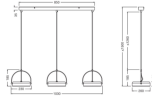

[Vis produkt](#)

Generel information

Artikelnummer	262672
EAN	4099854611827
Mærke	Ledvance
Producent navn	DECOR PUCK 3XPENDANT LN 36W 930 BK LEDV
Budgetlights all-in garanti	5 år
Gennemsnitlig Levetid (time)	30000

Teknisk information

Teknologi	LED Integreret
Volt (V)	220-240
Watt	36W
Dæmpbare	Nej, ikke dæmpbar
Farvekode	930 Varmt Hvidt
Farvetemperatur (Kelvin)	3000 Varmt Hvidt
Farvegengivelse (Ra)	90-99 - Perfekt farvegengivelse
Lys Farve	Hvid
Farveindstilling	Enkelt farve
Lumen (Lysfluks)	1250lm
Lysudbytte (Lm/W)	35
Effektfaktor	>0.70