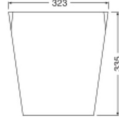

Generel information

Artikelnummer	257998
EAN	4099854618642
Producentkode	4099854618642
Mærke	Ledvance
Producent navn	URBAN VLA P SET GLASS FROSTED LEDV
Antal i et karton	1

Teknisk information

Nødbelysning	Nej
Montering	Post top
Armaturl farve	Gennemsigtig
Produkttype	Tilbehør - Gadebelysning

Lyskilde information

Product Serie	URBAN CLASSIC GLASS

Mål

Længde (mm)	323
Bredde (mm)	2