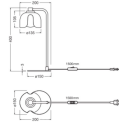

## Specifikationer Ledvance Decor Corolle Bordlampe Sort | Eget til G9

[Vis produkt](#)

## Mål

---

Længde (mm)	150
Bredde (mm)	200
Højde (mm)	400