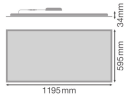

[Vis produkt](#)

Generel information

Artikelnummer	260349
EAN	4099854736988
Producentkode	4099854736988
Mærke	Ledvance
Producent navn	PANEL COMPACT 1200 X 600 42W ML 83040 U19
Budgetlights all-in garanti	5 år
Gennemsnitlig Levetid (time)	75000

Teknisk information

Teknologi	LED Integreret
Erstatter (Watt)	2x36
Watt	42W
Volt (V)	220-240
Dæmpbare	Nej, ikke dæmpbar
Farvekode	830 Varmt Hvidt, 840 Kold Hvid
Farvetemperatur (Kelvin)	3000 Varmt Hvidt, 4000 Kold Hvid
Farvegengivelse (Ra)	80-89 - God farvegengivelse
Lys Farve	Hvid
Farveindstilling	CCT
Lumen (Lysfluks)	5880lm