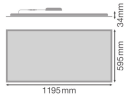

[Vis produkt](#)

Generel information

Artikelnummer	260339
EAN	4099854737046
Producentkode	4099854737046
Mærke	Ledvance
Producent navn	PANEL COMPACT 1200 X 600 DALI 42W 83040
Budgetlights all-in garanti	5 år
Gennemsnitlig Levetid (time)	75000

Teknisk information

Teknologi	LED Integreret
Erstatter (Watt)	2x36
Watt	42W
Volt (V)	220-240
Dæmpbare	Ja, Dali
Farvekode	830 Varmt Hvidt, 840 Kold Hvid
Farvetemperatur (Kelvin)	3000 Varmt Hvidt, 4000 Kold Hvid
Farvegengivelse (Ra)	80-89 - God farvegengivelse
Lys Farve	Hvid
Farveindstilling	CCT
Lumen (Lysfluks)	5880lm