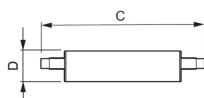

Specifikationer Philips Corepro LED Lineair R7s 118mm
14W 1800lm - 840 Kold Hvid | Dæmpbar - Erstatte 120W

[Vis produkt](#)

Generel information

Artikelnummer	224256
EAN	8718696578810
Producentkode	57881000
Mærke	Philips
Producent navn	CorePro R7S 118mm 14-100W 840 D
Antal i et karton	10
Budgetlights all-in garanti	2 år
Energiklasse	E
Energy efficiency class old	A+
Gennemsnitlig Levetid (time)	15000

Teknisk information

Teknologi	LED
Produkttype	R7s LED
Erstatte (Watt)	100
Volt (V)	220-240
Watt	14W
Dæmpbare	Ja, kan dæmpes
Sokkel	R7s
Farvekode	840 Kold Hvid
Farvetemperatur (Kelvin)	4000 Kold Hvid
Farvegengivelse (Ra)	80-89 - God farvegengivelse

Lys Farve	Hvid
Farveindstilling	Enkelt farve
Lumen (Lysfluks)	1600lm
Lysudbytte (Lm/W)	128.6
Sensor type	Ingen sensor

Lyskilde information

EOC8	57881000
Product Serie	CorePro

Mål

Længde (mm)	118
Diameter (mm)	29
Form	To ender