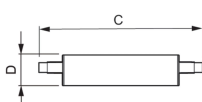

Specifikationer Philips Corepro LED Lineair R7s 118mm
14W 2000lm - 830 varm hvid | dæmpbar - erstatter 120W

[Vis produkt](#)