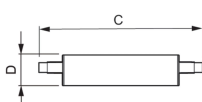

Specifikationer Philips Corepro LED Lineair R7s 118mm
14W 2000lm - 840 kold hvid | dæmpbar - erstatter 120W

[Vis produkt](#)

Generel information

Artikelnummer	231200
EAN	8718696714065
Producentkode	71406500
Mærke	Philips
Producent navn	CorePro LED linear D 14-120W R7S 118 840
Antal i et karton	1
Budgetlights all-in garanti	2 år
Energiklasse	D
Energy efficiency class old	A++
Gennemsnitlig Levetid (time)	15000

Teknisk information

Teknologi	LED
Produkttype	R7s LED
Erstatter (Watt)	120
Watt	14W
Dæmpbare	Ja, kan dæmpes
Sokkel	R7s
Farvekode	840 Kold Hvid
Farvetemperatur (Kelvin)	4000 Kold Hvid
Farvegengivelse (Ra)	80-89 - God farvegengivelse
Lys Farve	Hvid