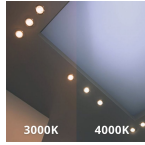

[Vis produkt](#)

Generel information

Artikelnummer	248327
EAN	8719157046411
Producentkode	8719157046411
Mærke	Noxion
Producent navn	Noxion LED Downlight Apollo V2.0 15/20/25W MAX 2960lm 2CCT Cutout Ø200mm Frame Ø220mm Alu
Budgetlights all-in garanti	6 år
Gennemsnitlig Levetid (time)	100000

Teknisk information

Vipbar	Nej
Teknologi	LED Integreret
Erstatter (Watt)	48
Watt	25W
Volt (V)	220-240
Dæmpbare	Nej, ikke dæmpbar
Farvekode	830 Varmt Hvidt, 840 Kold Hvid
Farvetemperatur (Kelvin)	3000 Varmt Hvidt, 4000 Kold Hvid
Farvegengivelse (Ra)	80-89 - God farvegengivelse
Lys Farve	Hvid
Farveindstilling	CCT