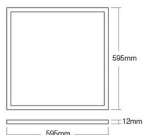

Specifikationer Bright Choice LED Panel Backlit 40W 4080lm 827-865 CCT + RGB | 60x60cm - UGR <22

[Vis produkt](#)

Generel information

Artikelnummer	252459
EAN	8719157056809
Producentkode	808198
Mærke	Bright Choice
Producent navn	TBS165 G 4xTL5-14W/830 HFS M2 PIP S
Budgetlights all-in garanti	5 år
Gennemsnitlig Levetid (time)	50000

Lysudbytte (Lm/W)	102
Beskyttelsesniveau	IP20
Effektfaktor	>0.90
Produkttype	LED Panel

Armaturl information

Montering	Forsænket
UGR-indeks	< 22 - Almen belysning
Nødbelysning	Nej
Armaturl Farve	Hvid

Mål

LED Panel størrelse	60x60cm
---------------------	---------