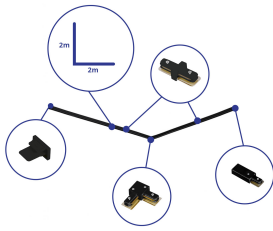

## Specifikationer Bright Choice Rail Set 1-Fase L 2 x 2 Meter Sort |incl. Endedæksel, Strømskik og L - Forbindelsesstykke

[Vis produkt](#)

### Generel information

Artikelnummer	254106
EAN	8719157064828
Producentkode	806118
Mærke	Bright Choice
Producent navn	Complete L shaped 1-Phase Track Set Black – 2 x 2 meter incl. End Cap, Power Connector and L -Conne
Antal i et karton	1
Budgetlights all-in garanti	3 år

### Teknisk information

Armaturl Farve	Sort
Produkttype	Tilbehør - 1 faset skinne

### Mål

Længde (mm)	1000
Højde (mm)	20
Bredde (mm)	34