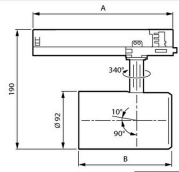

Trafo	Flux	CCT	Optic	A (mm)
PSU	205	840	HNB/HMB/HVBR/HVWB/HOVL/HHOVL	158
	495	PW930	NB/MB/WB/VWB/OVL	175
DA				182
DA.VLC			All	233
WA				224