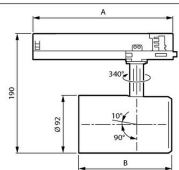

Trafo	Flux	CCT	Optic	A (mm)
PSU	205	840	HNB/HMB/HVBR/HVBR/HOVL/HHOVL	158
	495	PW930	NB/MB/WB/VVBR/OVL	162
DIA				251
DIA.VLC			All	253
WA				224

Specifikationer Philips LED Lysskinner GreenSpace Evo Projektor Hvid 31.5W 4000lm 41x80D - 830 Varm Hvid

[Vis produkt](#)

Generel information

Artikelnummer	251906
EAN	8720169590960
Producentkode	8720169590960
Mærke	Philips
Producent navn	ST333T 39S/830 PSU WB WH481
Budgetlights all-in garanti	5 år
Gennemsnitlig Levetid (time)	50000

Teknisk information

Teknologi	LED Integreret
Watt	31.5W
Erstatter (Watt)	50
Volt (V)	220-240
Dæmpbare	Nej, ikke dæmpbar
Farvekode	830 Varmt Hvidt
Farvetemperatur (Kelvin)	3000 Varmt Hvidt
Farvegengivelse (Ra)	80-89 - God farvegengivelse
Lys Farve	Hvid
Farveindstilling	Enkelt farve
Lumen (Lysfluks)	4000lm