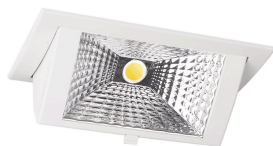

Specifikationer LED Downlight Wallwasher Wally Medium Hvid 27W 3850lm 78x100D - 840 Kold Hvid - 238x145mm

[Vis produkt](#)

Generel information

Artikelnummer	220678
EAN	8720584027270
Producentkode	2.11.1758
Mærke	Lumi Parts
Producent navn	WallWasher Wally2 LED SLM module white 4000K Philips Fortimo LED, incl. driver
Budgetlights all-in garanti	5 år
Gennemsnitlig Levetid (time)	50000

Teknisk information

Vipbar	Ja
Teknologi	LED Integreret
Watt	27W
Volt (V)	220-240
Dæmpbare	Nej, ikke dæmpbar
Farvekode	840 Kold Hvid
Farvetemperatur (Kelvin)	4000 Kold Hvid
Farvegengivelse (Ra)	80-89 - God farvegengivelse
Lys Farve	Hvid
Farveindstilling	Enkelt farve
Driver Inkluderet	Ja

Lysvinkel (grader)	78x100
Lumen (Lysfluks)	3850lm
Lysudbytte (Lm/W)	142.6
Effektfaktor	>0.90
Installationsdybde (mm)	100
Optisk Dæksel	Glas
Produkttype	LED downlight

Armaturlinformation

Montering	Forsænket
Udsnit (mm)	218x125
Beskyttelsesniveau	IP20
Materiale	Aluminium
Armaturlfarve	Hvid
Armaturlfarve	Hvid
Armaturltilslutning	PIP [Push-in tilslutning og pull relief]
Product Serie	Wally Medium