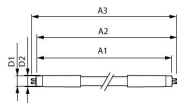

Specifikationer Philips Master LED Lysrør T5 (Mains AC)  
High Output 26W 3900lm - 840 Kold Hvid | 145cm -  
Erstatter 49W

[Vis produkt](#)

## Mål

---

Længde	150cm
Længde (mm)	1463
Diameter (mm)	17
Præcise form	T5